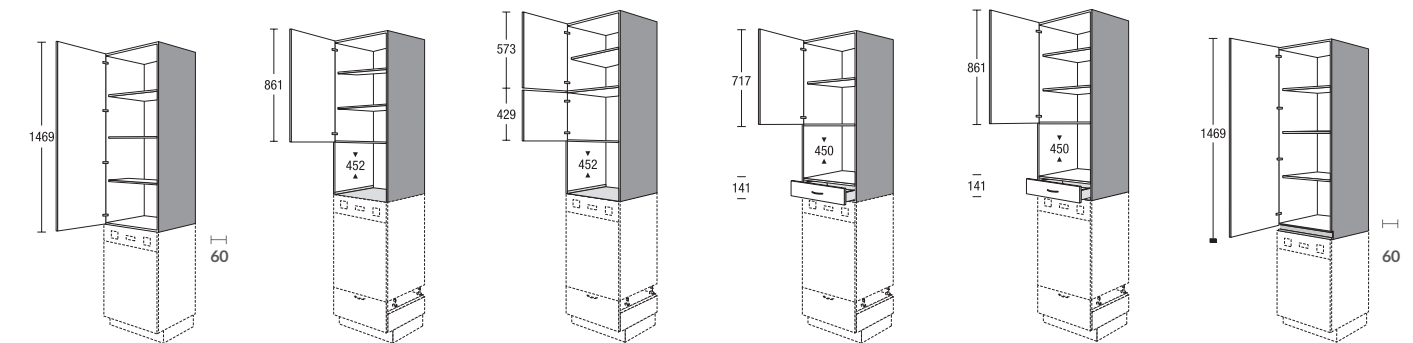

Demi-armoires Opzetkasten

A...148 Demi-armoire Opzetkast
AM 133 Demi-armoire Opzetkast
AM 148 Demi-armoire Opzetkast
AMS 133 Demi-armoire Opzetkast
AMS 148 Demi-armoire Opzetkast
CA...153 H Demi-armoire Opzetkast