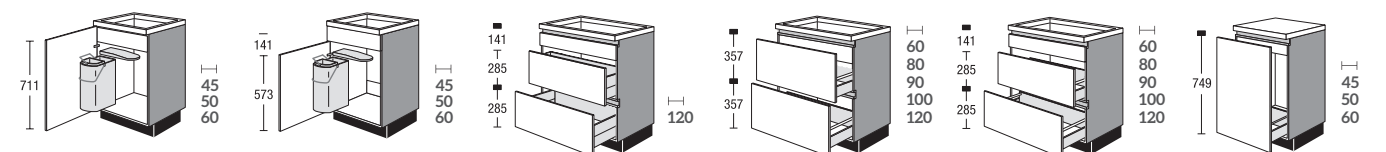

SP...MT1 Meuble bas sous-évier Spoelkast
SPB...MT1 Meuble bas sous-évier Spoelkast
CKDB2A... Meuble bas pour table de cuisson avec aérateur de plan de travail Kookplaatkast voor werkbladafzuiging
CKD2A...U Meuble bas pour table de cuisson avec aérateur de plan de travail Kookplaatkast voor werkbladafzuiging
CKDB2A...U Meuble bas pour table de cuisson avec aérateur de plan de travail Kookplaatkast voor werkbladafzuiging
CSPA...K1 Meuble bas sous-évier Spoelkast